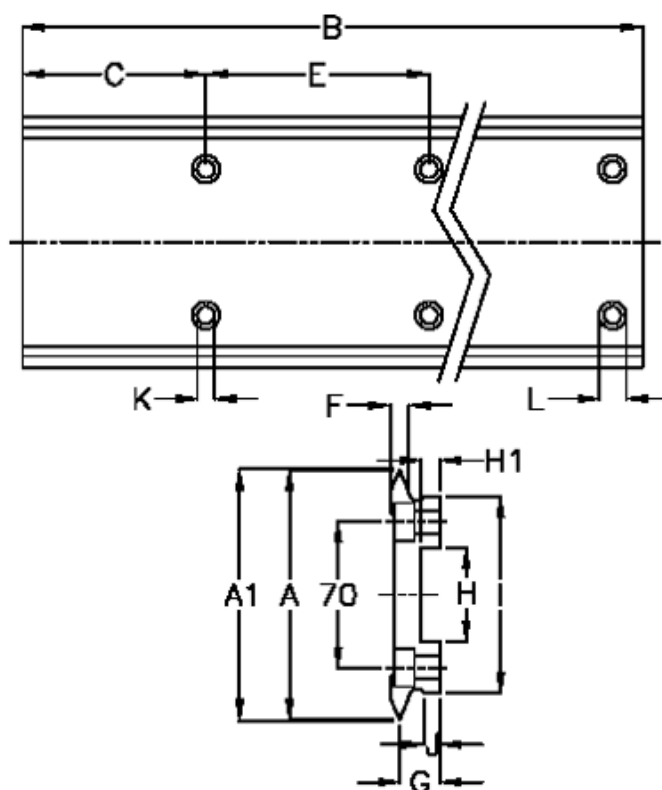

Varenummer: 05712115361
 Beskrivelse: Hepco GV3 profilskinne NL 120 L536 P1
 med forsænkede huller

Mål

A	= 120	H	= 45
A1	= 120.74	H1	= 9.5
B	= 536	I	= 94.0
C	= 88.0	J	= 4.80
E	= 180	K	= 11.0
F	= 9.21	L	= 18 x 10
For leje = J54		Præcisionstype = P1	
G	= 19.5	vægt kg/1000	= 15.00